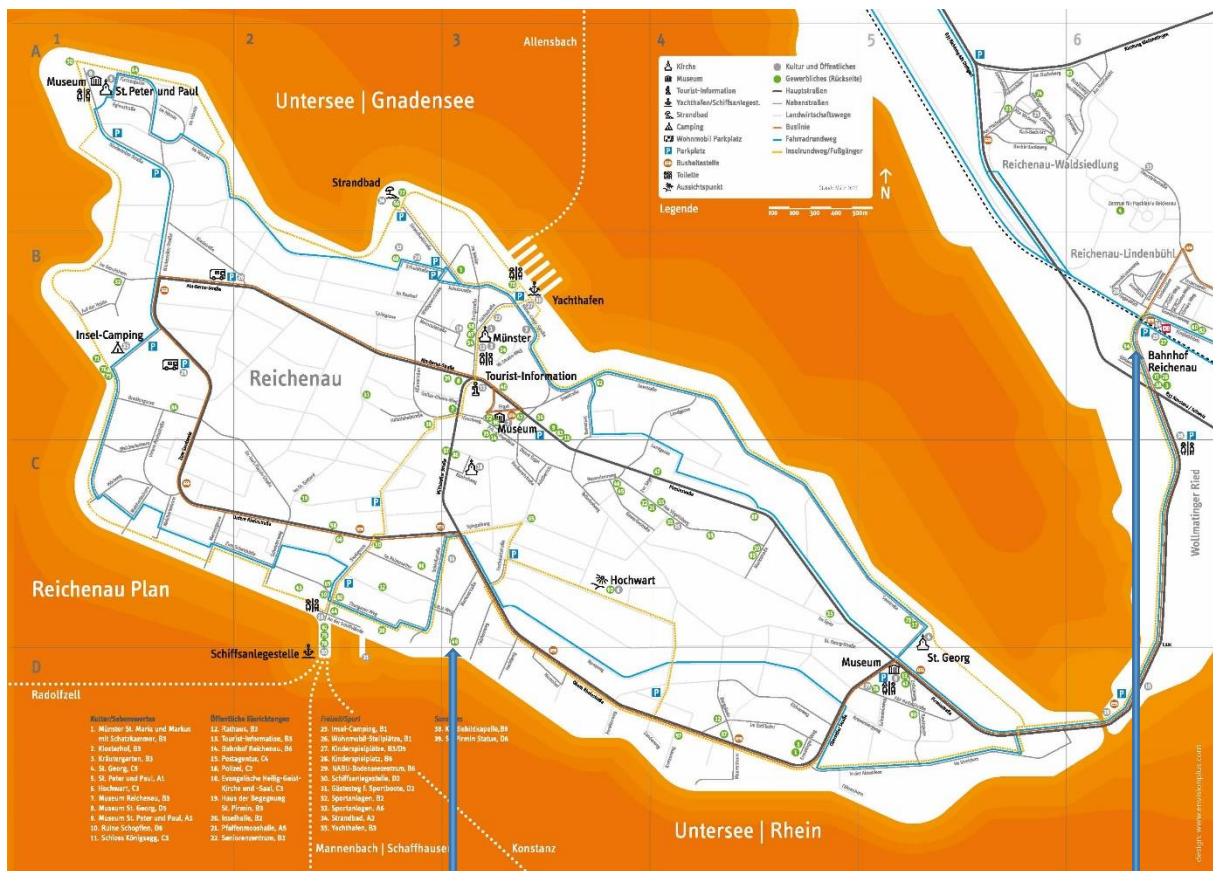

Tagung Historische Holzbauwerke

Haus Insel Reichenau Familienferien Erzdiözese Freiburg
Markusstraße 16 Reichenau 78479

Bahnhof Reichenau

Parkplätze siehe Plan

Alter Brauhof 11
76137 Karlsruhe
Fon: 0721 / 35 45 57 16